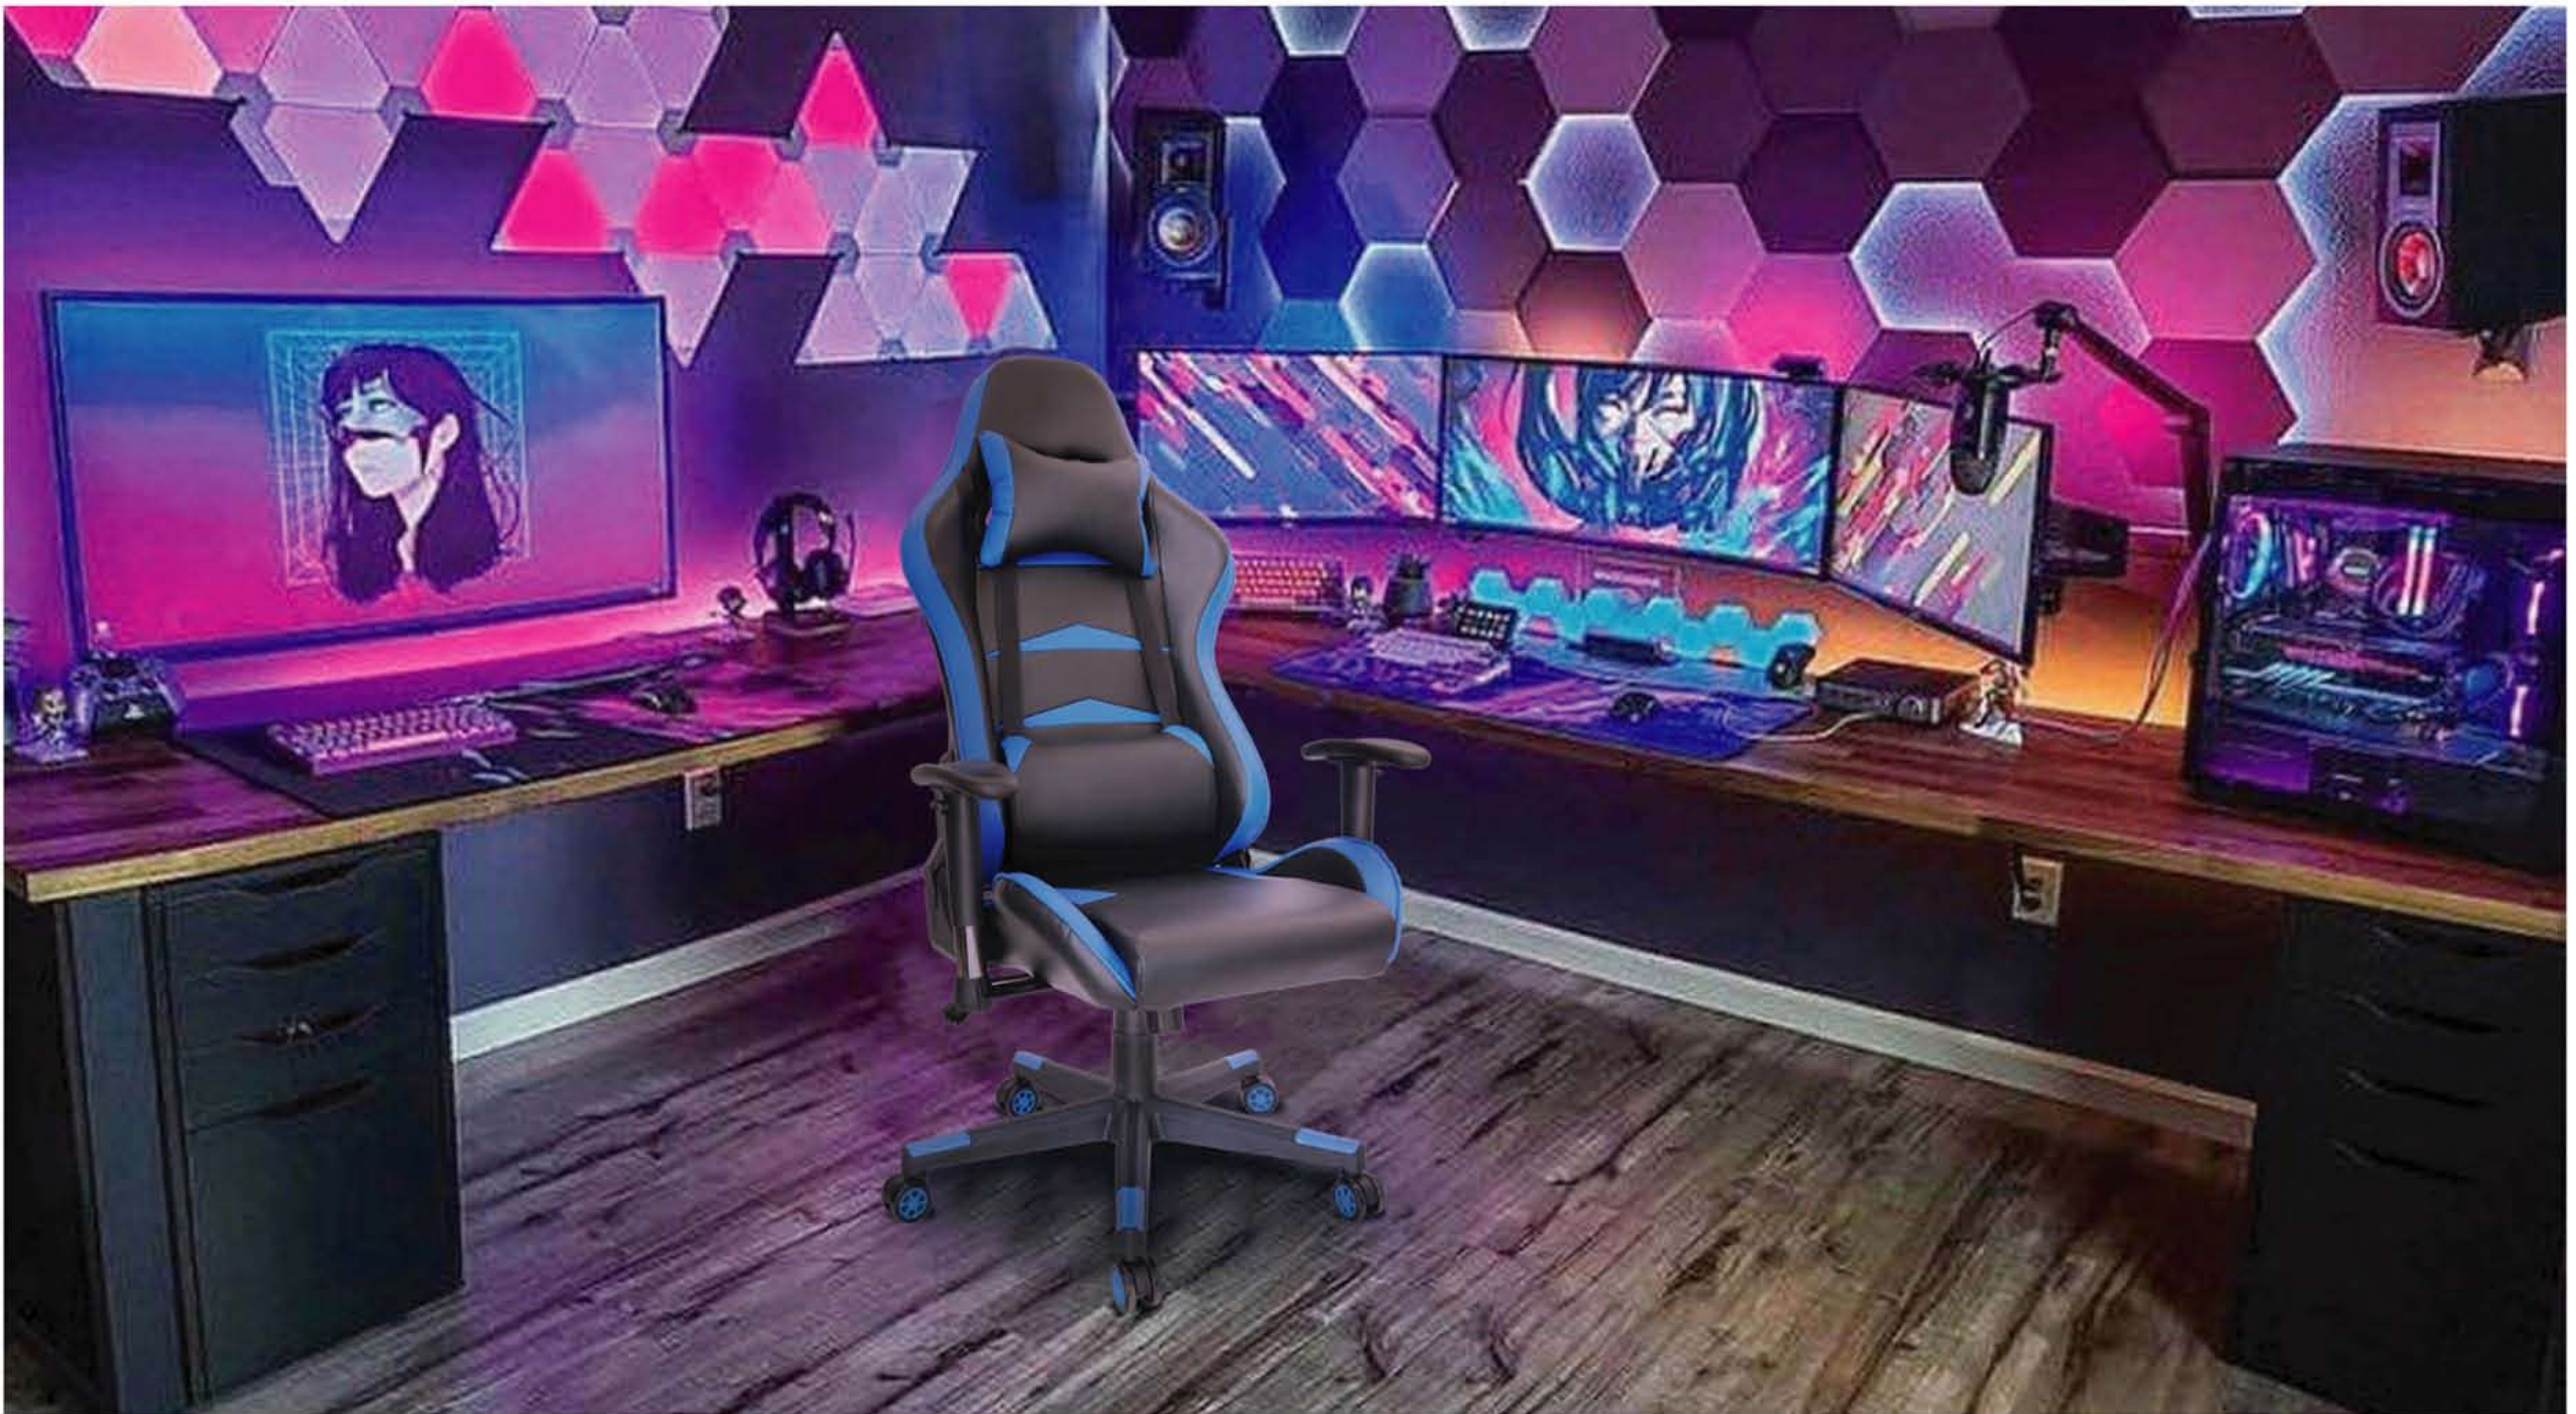

# HEAVY DUTY LINE

**OHI-46**  
con kit cajero Cr de lujo

**OHI-46**

Gamer-003

Gamer-004

Gamer-005

CONTRACT

**color:**