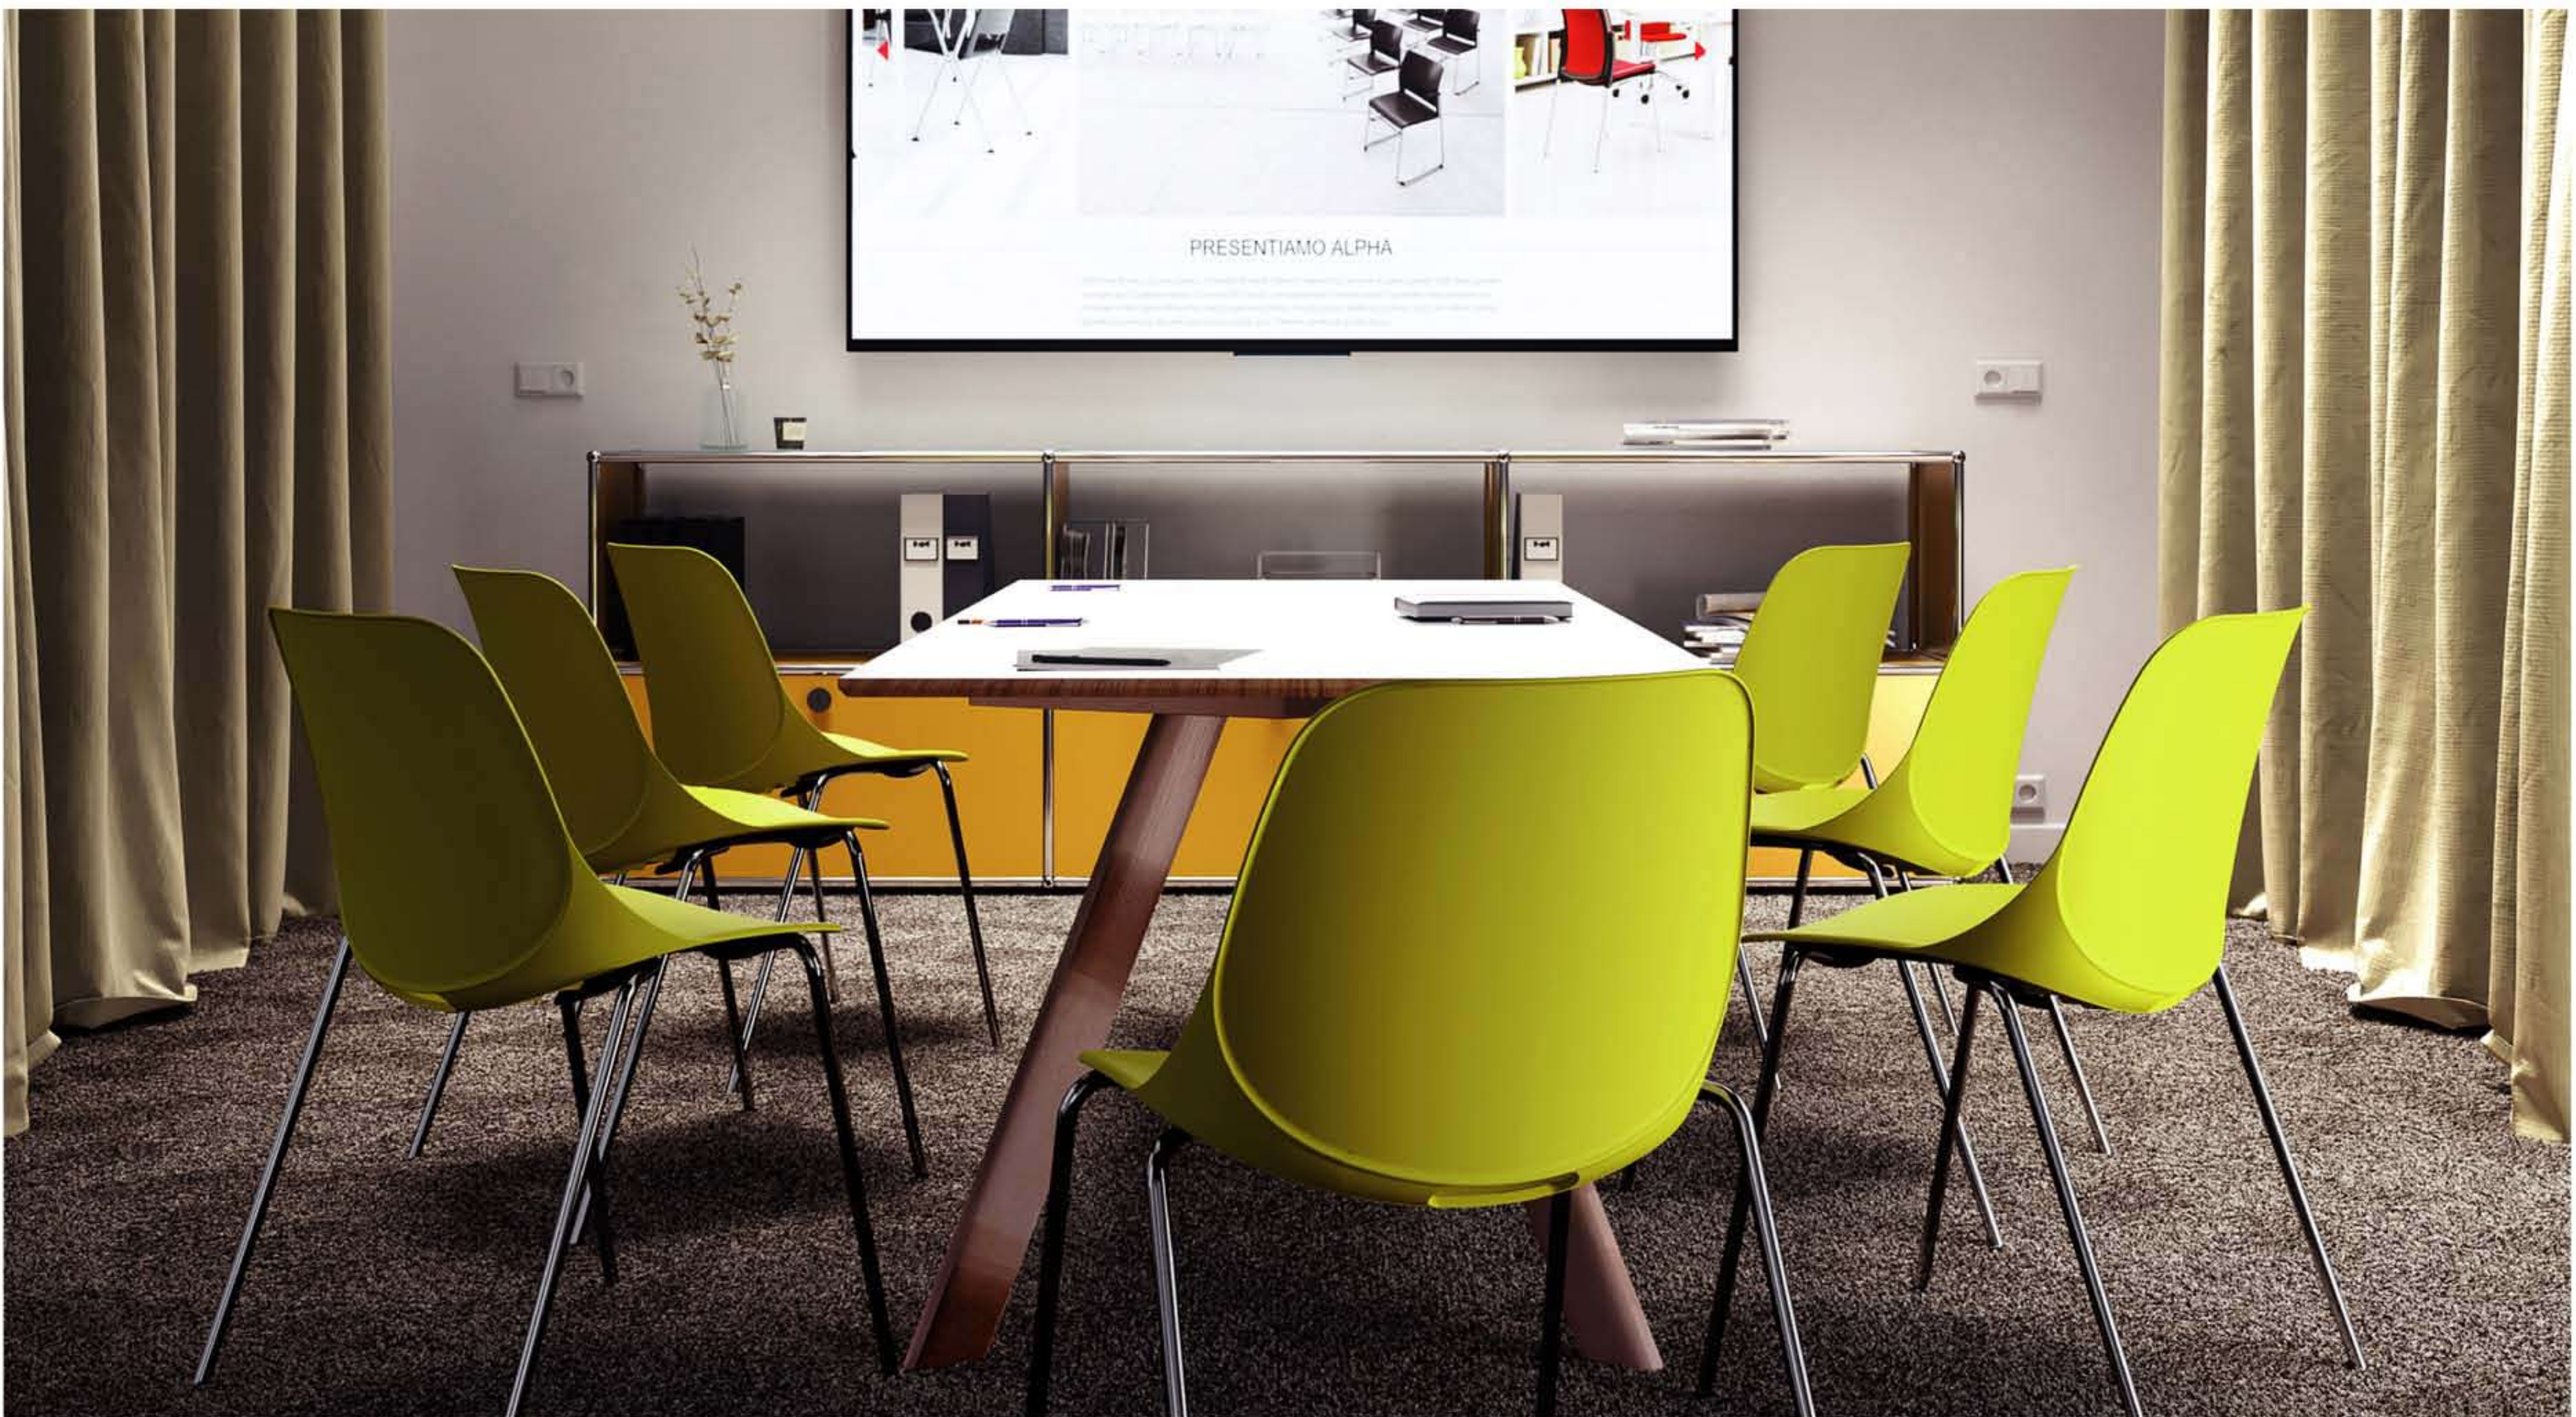

color:

blanco
NCS S 0500-N

negro
NCS S 9000-N

azul
NCS S 6030-R80B

gris cálido
NCS S 6005-420R

abocado
NCS S 2060-G90Y

rojo
NCS S 1085-Y90R