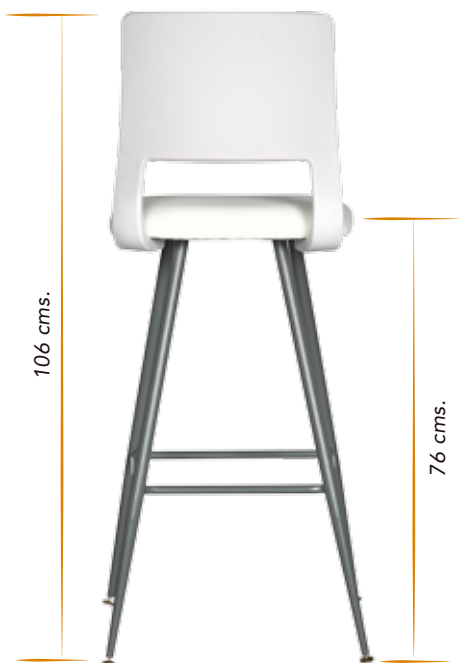

AD-620

NUEVO
PRODUCTO

PLASTICOS:
En polipropileno color **negro** o **blanco**

TAPIZ:
En variedad de colores (consultar catalogo de tapices)

ESTRUCTURA:
En color **negro** o **chromo**

sesenta y tres