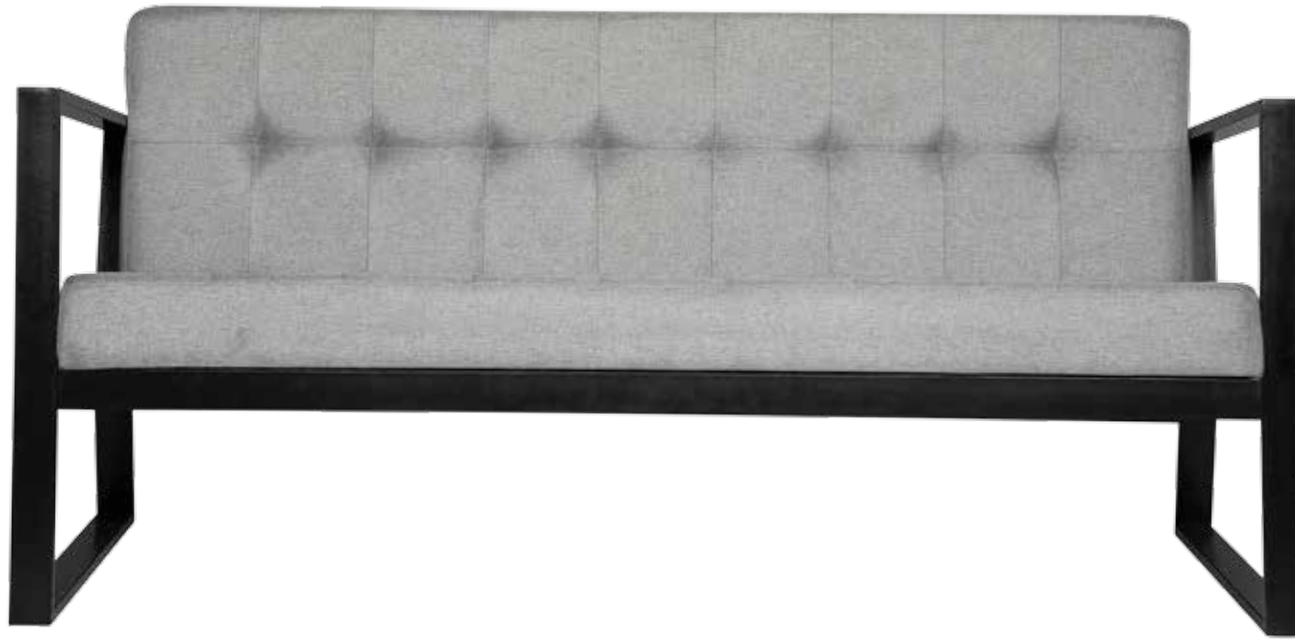

Lyon

DETALLE
MADERA DE PINO DE 1a.

1 PLAZA: 101 x 073 x 090 cms.
2 PLAZAS: 150 x 073 x 090 cms.
3 PLAZAS: 205 x 073 x 090 cms.

Color de madera:  NOGAL

Berlin

DETALLE
JALONES EN RESPALDO

- 1 PLAZA: 067 x 066 x 081 cms.
- 2 PLAZAS: 122 x 066 x 081 cms.
- 3 PLAZAS: 178 x 066 x 081 cms.