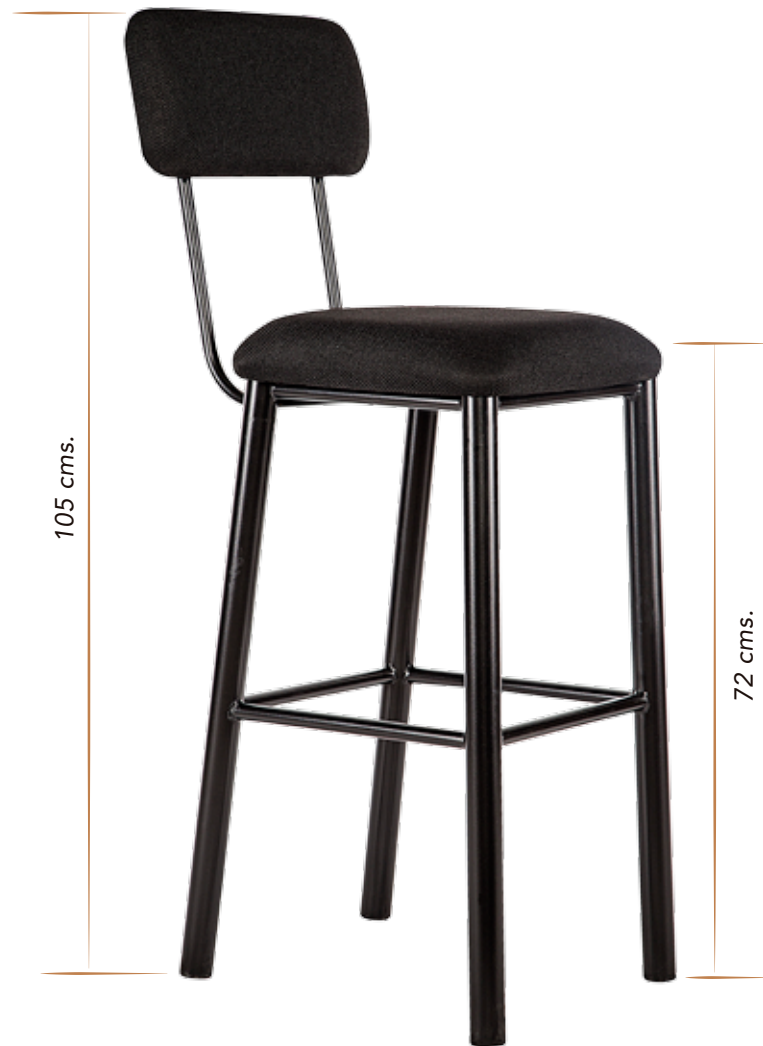

Gris Humo

Azul

Electrico

Verde Limon

Negro

sesenta y seis

AB-340

ASIENTO:
Tapizado en variedad de colores